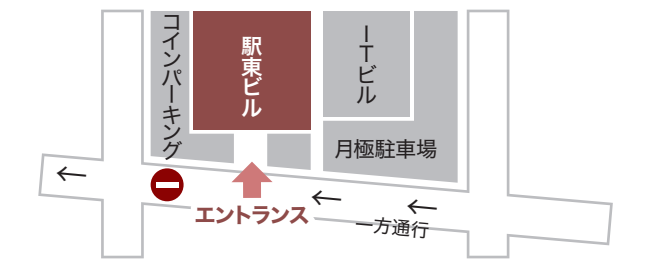

リファレンス会議室は博多駅周辺に4ヶ所ございます。お間違えないよう、ご注意ください。

筑紫口

- ・リファレンス駅東ビル
- ・はかた近代ビル

博多口

- ・大博多ビル
- ・キャナルシティ博多貸会議室

リファレンス駅東ビル
 ※1階コインパーキング (屋内3台・屋外18台)

徒歩

JR博多駅 筑紫口より約4分
福岡市営地下鉄博多駅 筑紫改札口より4分
 筑紫口からアパマンショップの道を直進し、(地下鉄の場合、東6出口を上がって、左方向へ進む)旧博多スターレーンを正面に見て左折。
 工事中のビル(アパホテル)を右折して左側ガラス貼りのビルへ

—— 経路

車

都市高速「博多駅東」出口を出てすぐ右折。橋を渡り、川沿いの道へ右折。一方通行にご注意ください。(地図参照)

入口案内

リファレンス駅東ビル貸会議室
 〒812-0013
 福岡県福岡市博多区博多駅東1-16-14 リファレンス駅東ビル7F
 TEL 092-432-0058 / FAX 092-432-0035