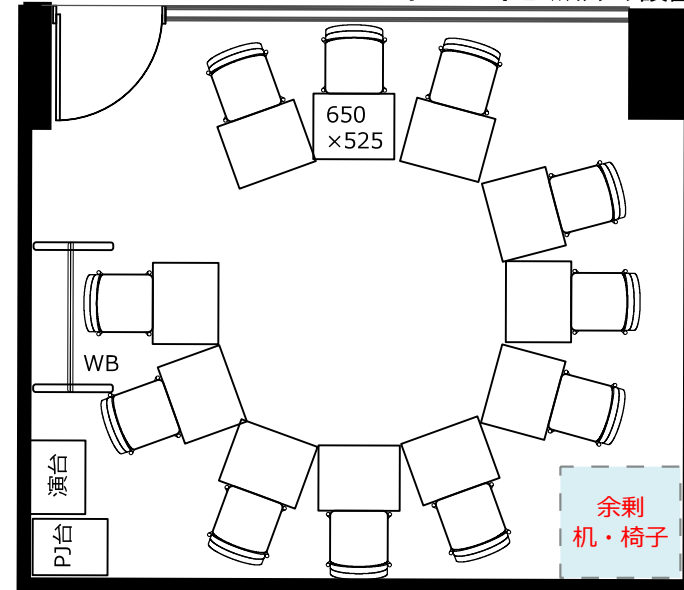

CA1

◎スクール形式 (15名)

モニター設置

◎円形式(11名)/ロノ字形式(12名)

モニター設置

- RGBケーブル
- HDMIケーブル
- 延長コード7個口*2本
- LAN*1か所
- ⓘ2口コンセント*6か所

◎グループ形式 (12名)

モニター設置

◎シアター形式 (15名)

モニター設置

椅子追加の場合は、@220/1脚が必要です。