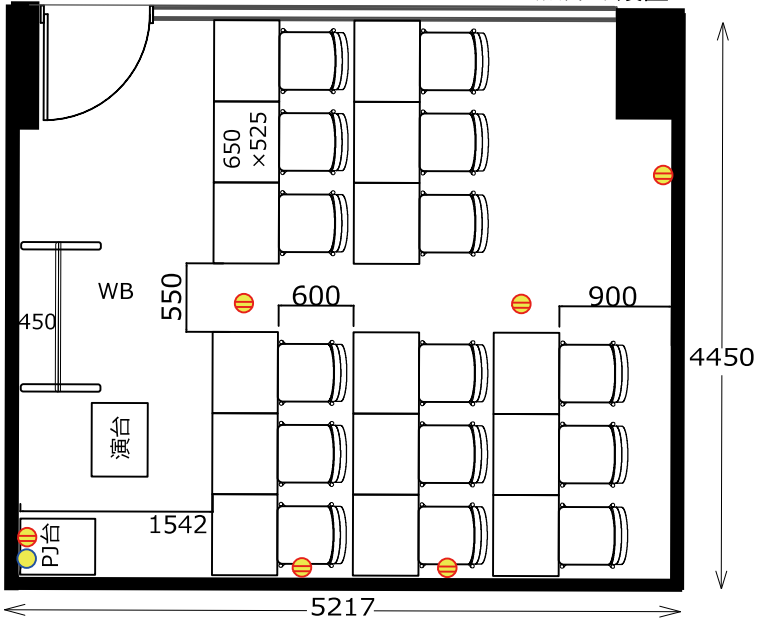

CA1

◎スクール形式 (15名)

モニター設置

◎円形式(11名)/ロノ字形式(12名)

モニター設置

- RGBケーブル
- HDMIケーブル
- 延長コード7個口*2本
- LAN*1か所
- ⓘ2口コンセント*6か所

◎グループ形式 (12名)

モニター設置

◎シアター形式 (15名)

モニター設置

椅子追加の場合は、@220/1脚が必要です。