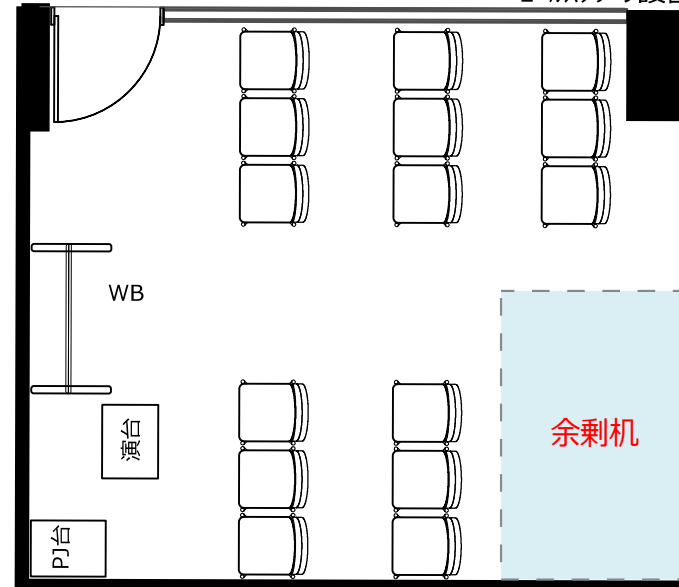

CA1

◎スクール形式 (15名)

モニター設置

◎円形式(11名)/ロノ字形式(12名)

モニター設置

- RGBケーブル
- HDMIケーブル
- 延長コード7個口*2本
- LAN*1か所
- ⓘ2口コンセント*6か所

◎グループ形式 (12名)

モニター設置

◎シアター形式 (15名)

モニター設置

椅子追加の場合は、@220/1脚が必要です。