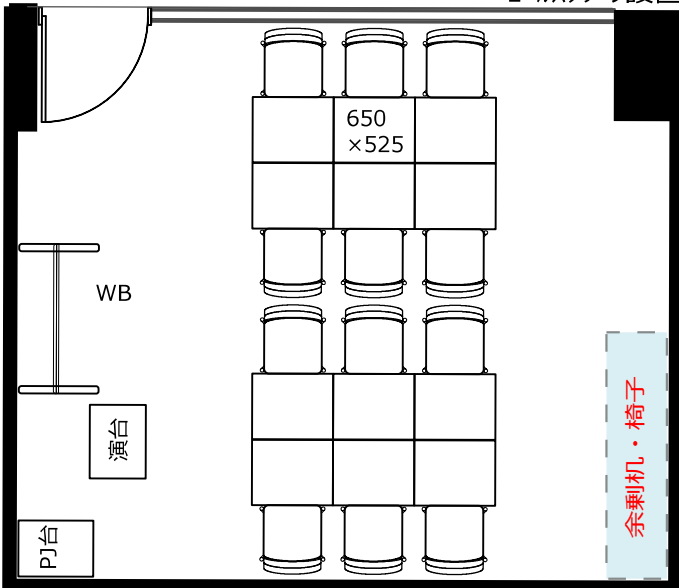

CA1

◎スクール形式 (15名)

モニター設置

◎円形式(11名)/ロノ字形式(12名)

モニター設置

- RGBケーブル
- HDMIケーブル
- 延長コード7個口*2本
- LAN*1か所
- ⓘ2口コンセント*6か所

◎グループ形式 (12名)

モニター設置

◎シアター形式 (15名)

モニター設置

椅子追加の場合は、@220/1脚が必要です。